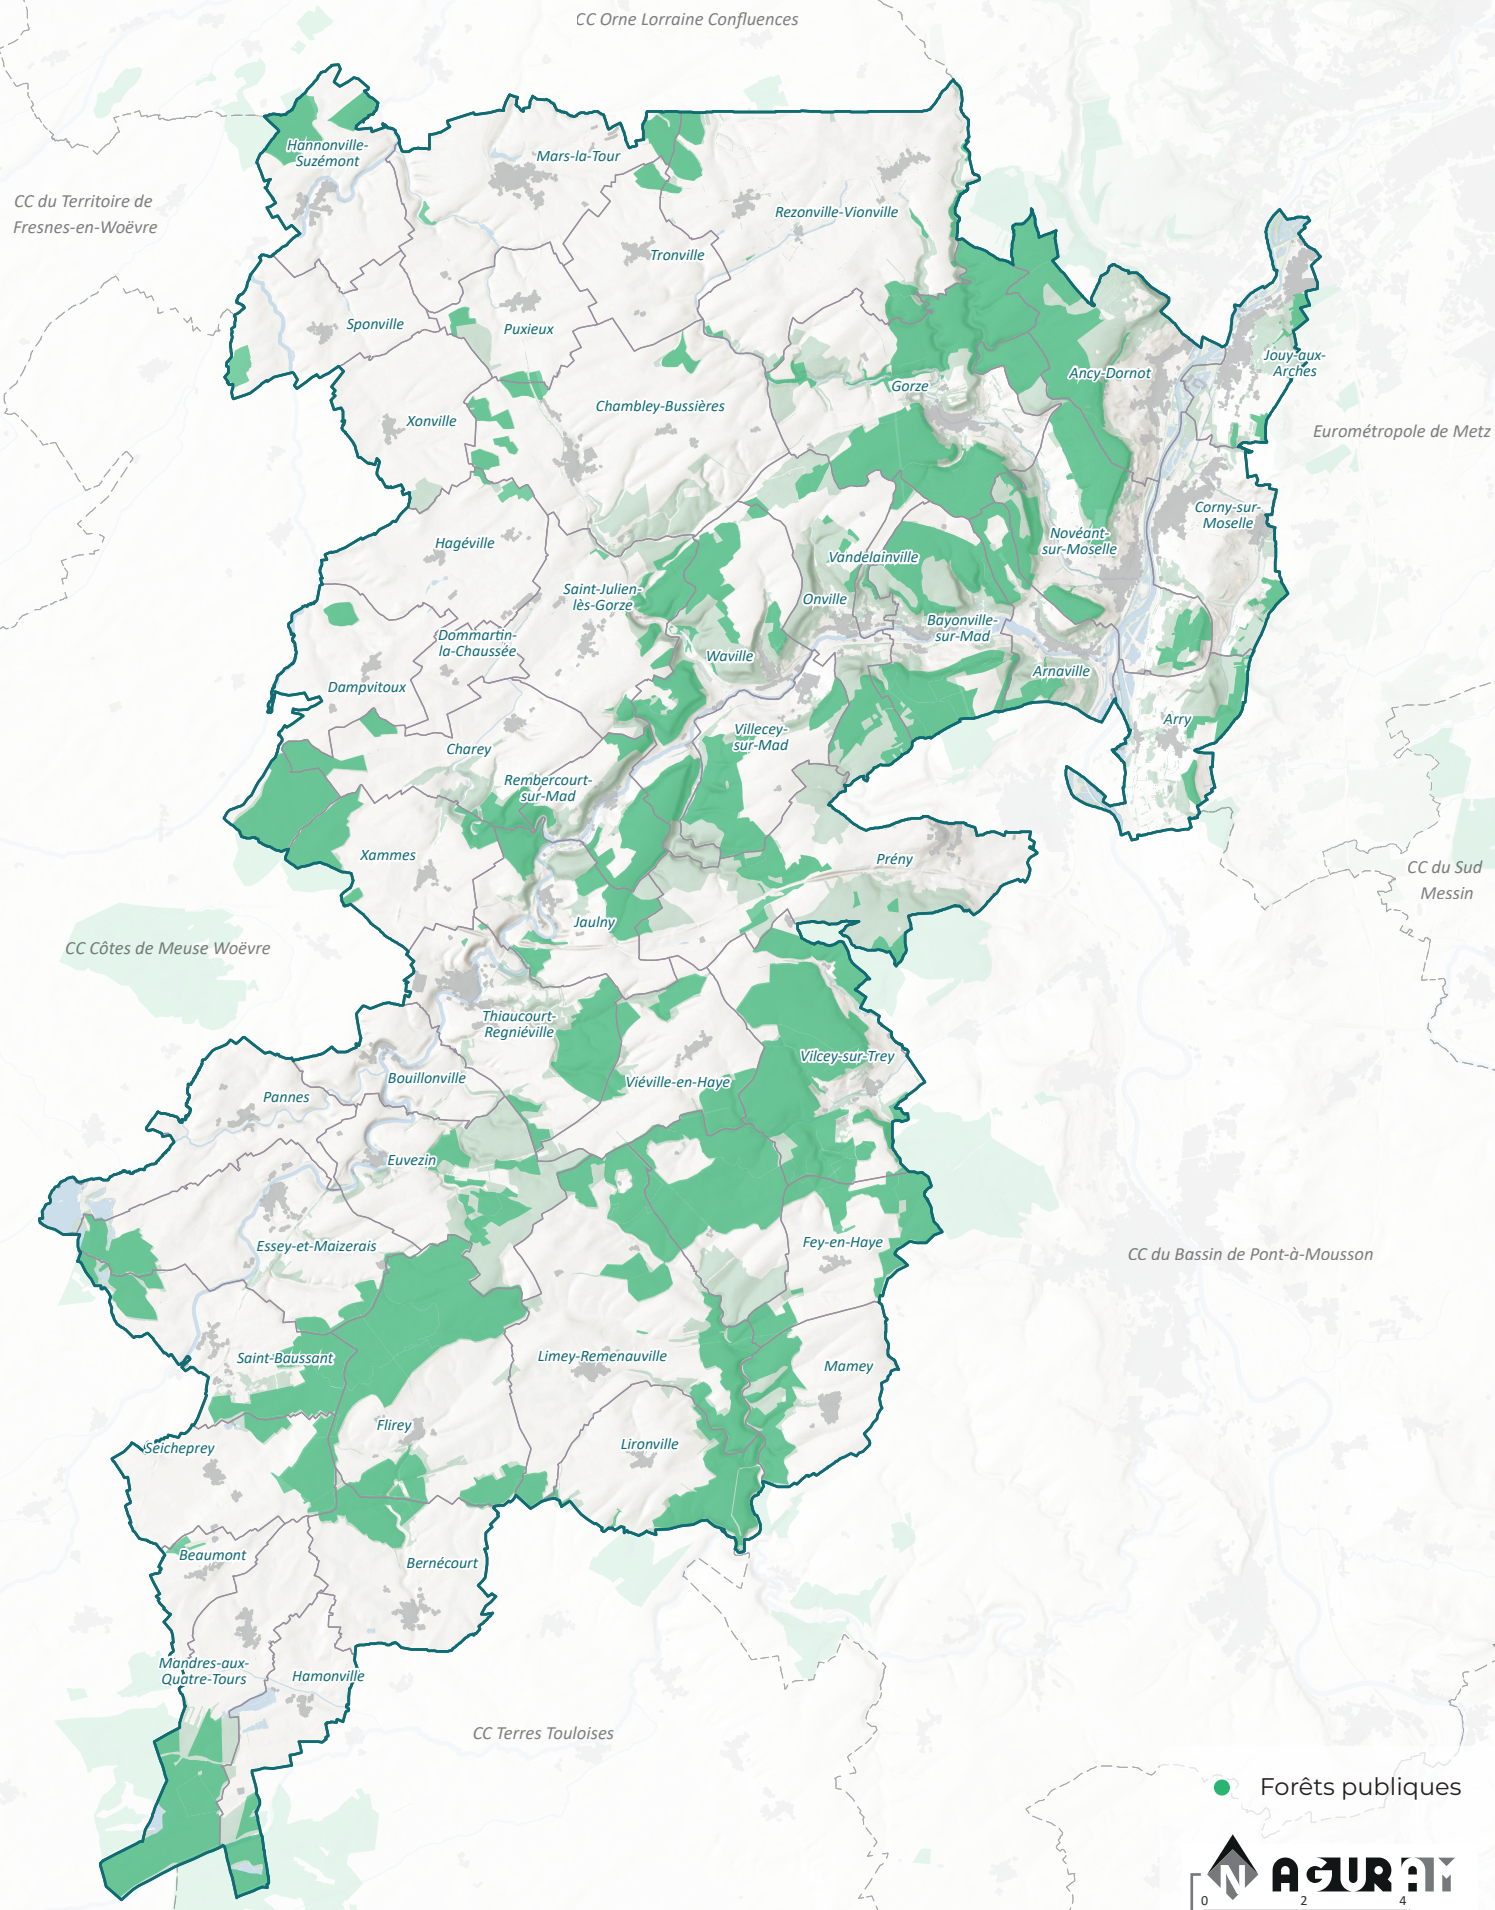

Localisation des bois ou forêts du régime forestier - PLUI DE LA CC MAD & MOSELLE

● Forêts publiques

AGURAM

0 2 4 km

Source : IGN, PNRL, AGURAM
Septembre 2024