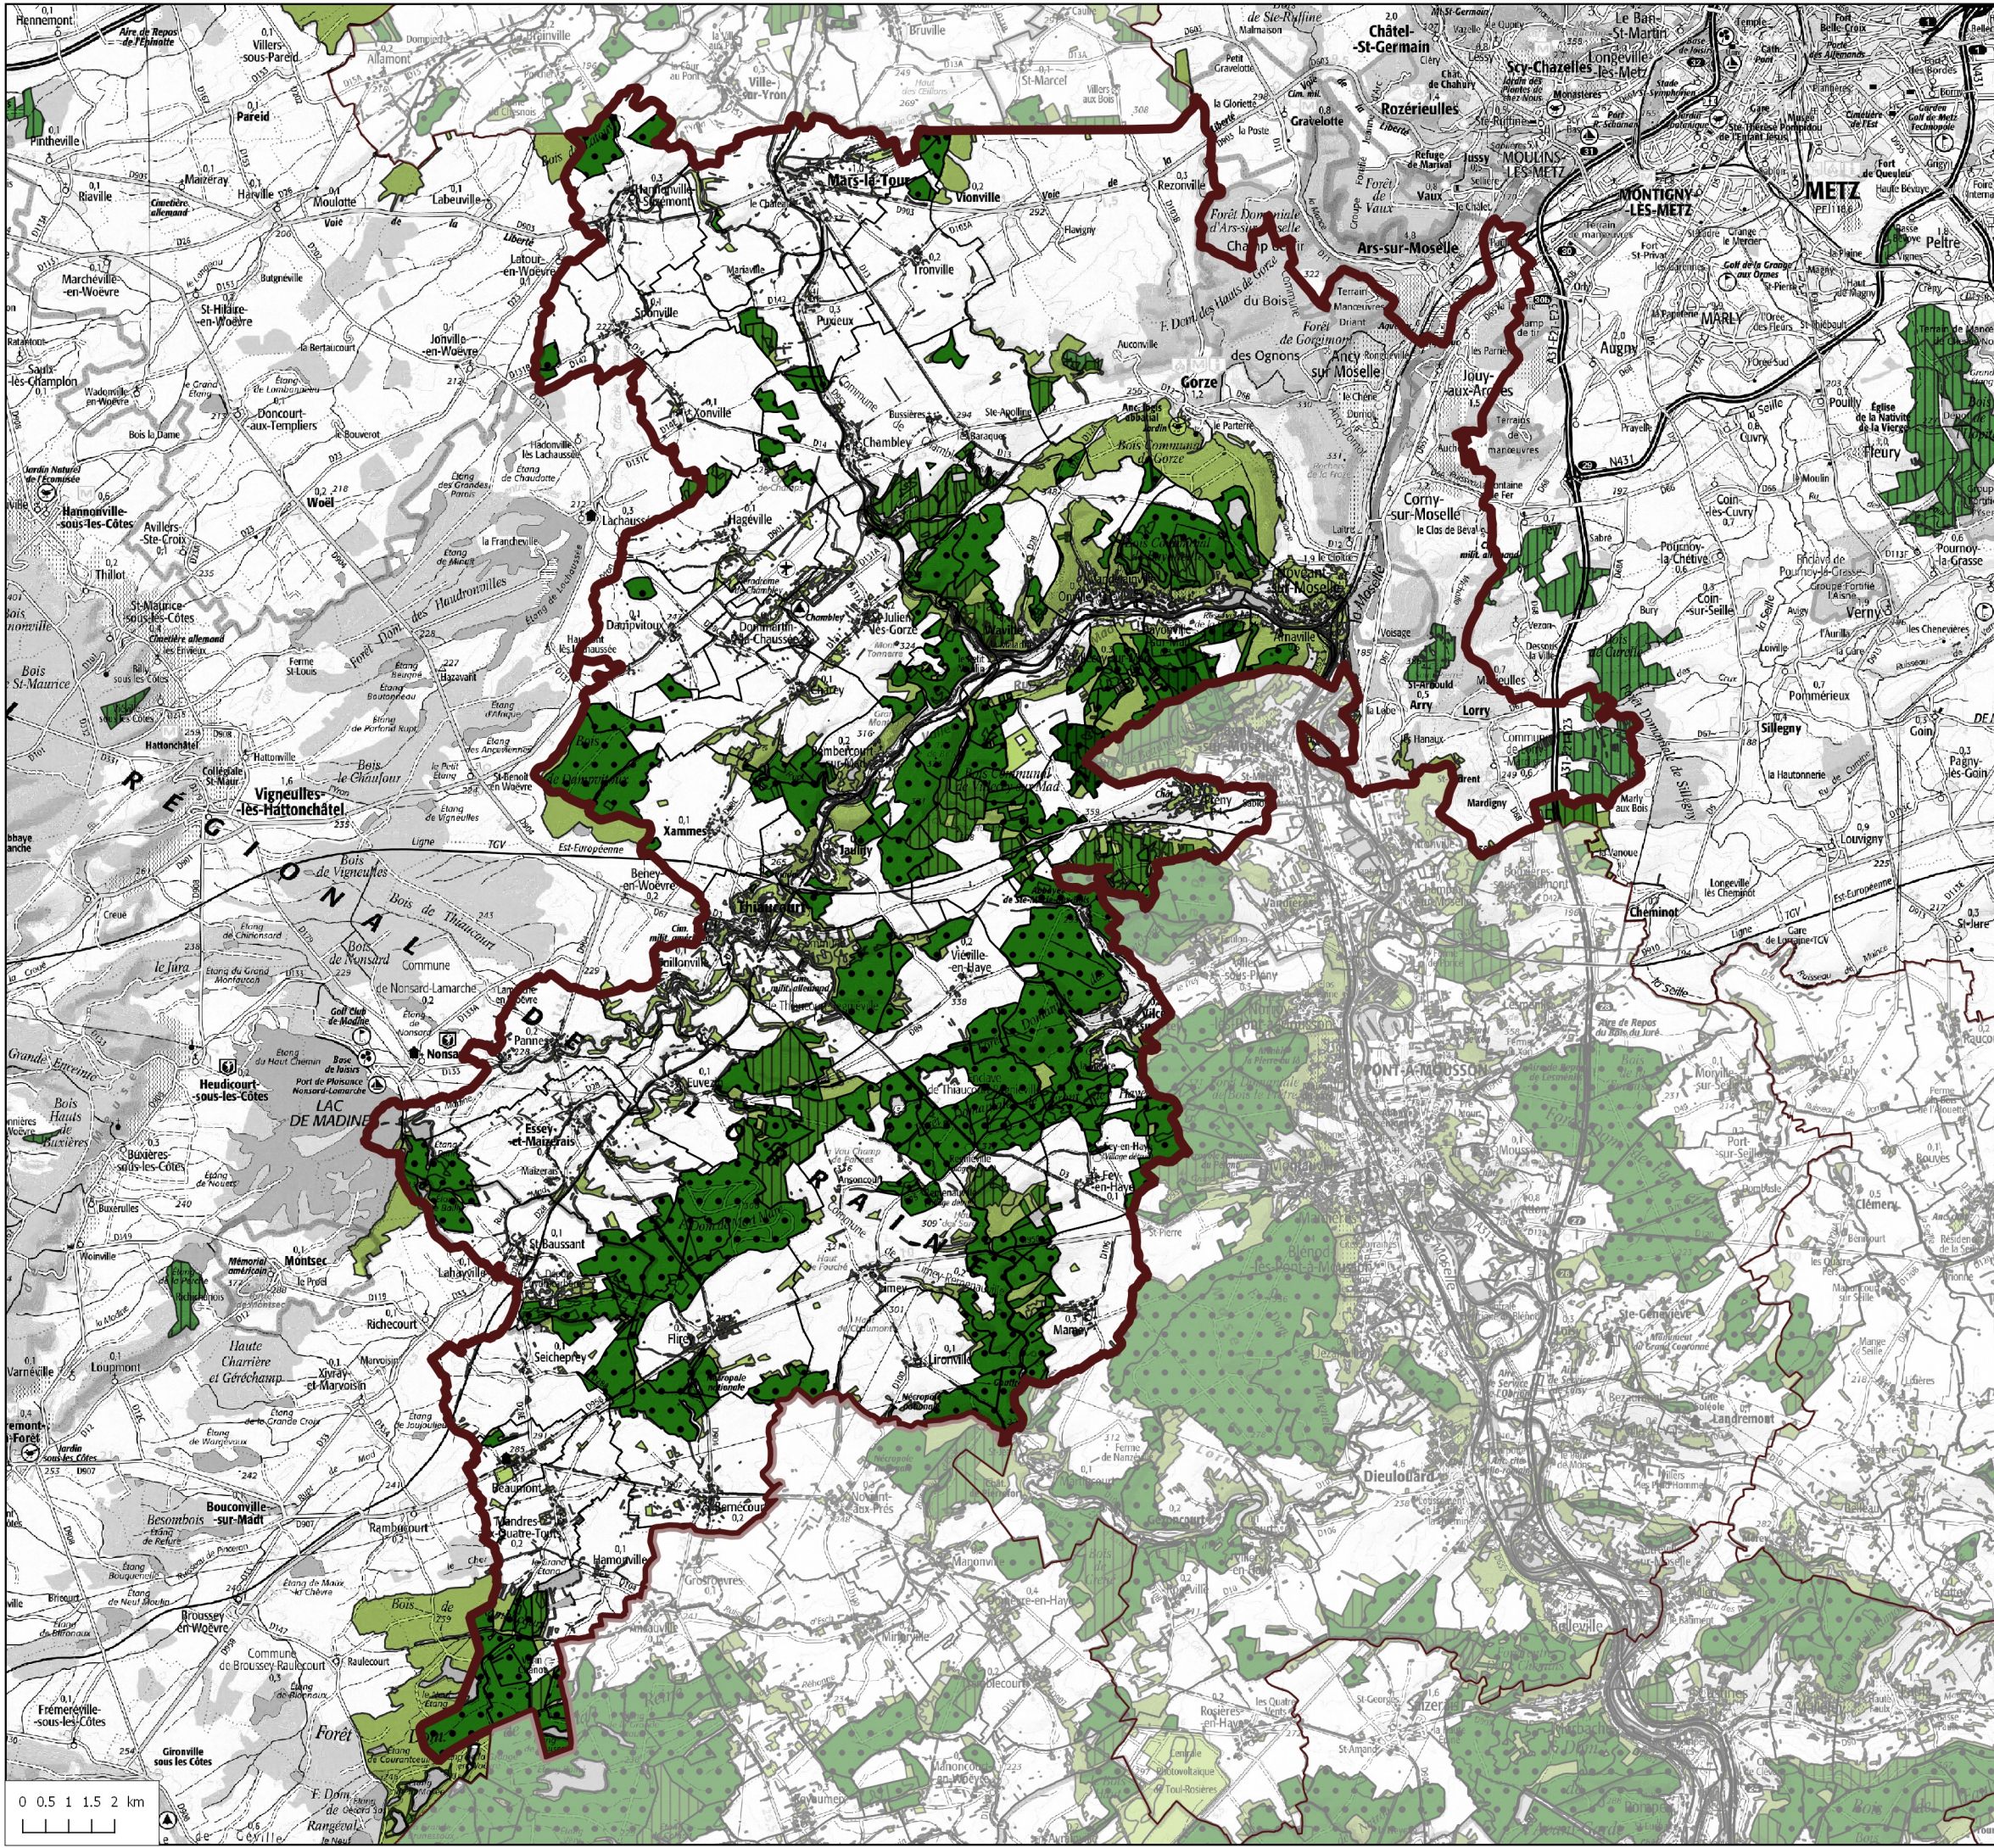

Carte des forêts et espaces végétaux naturels

CC Mad et Moselle

Légende :

-  Forêts soumises au régime forestier (ONF)
-  Forêts privées
-  Espaces végétaux naturels (IGN-BD TOPO)
Bois de plus de 500 m²,
forêts ouvertes,
vignes et vergers de plus 5 000 m²