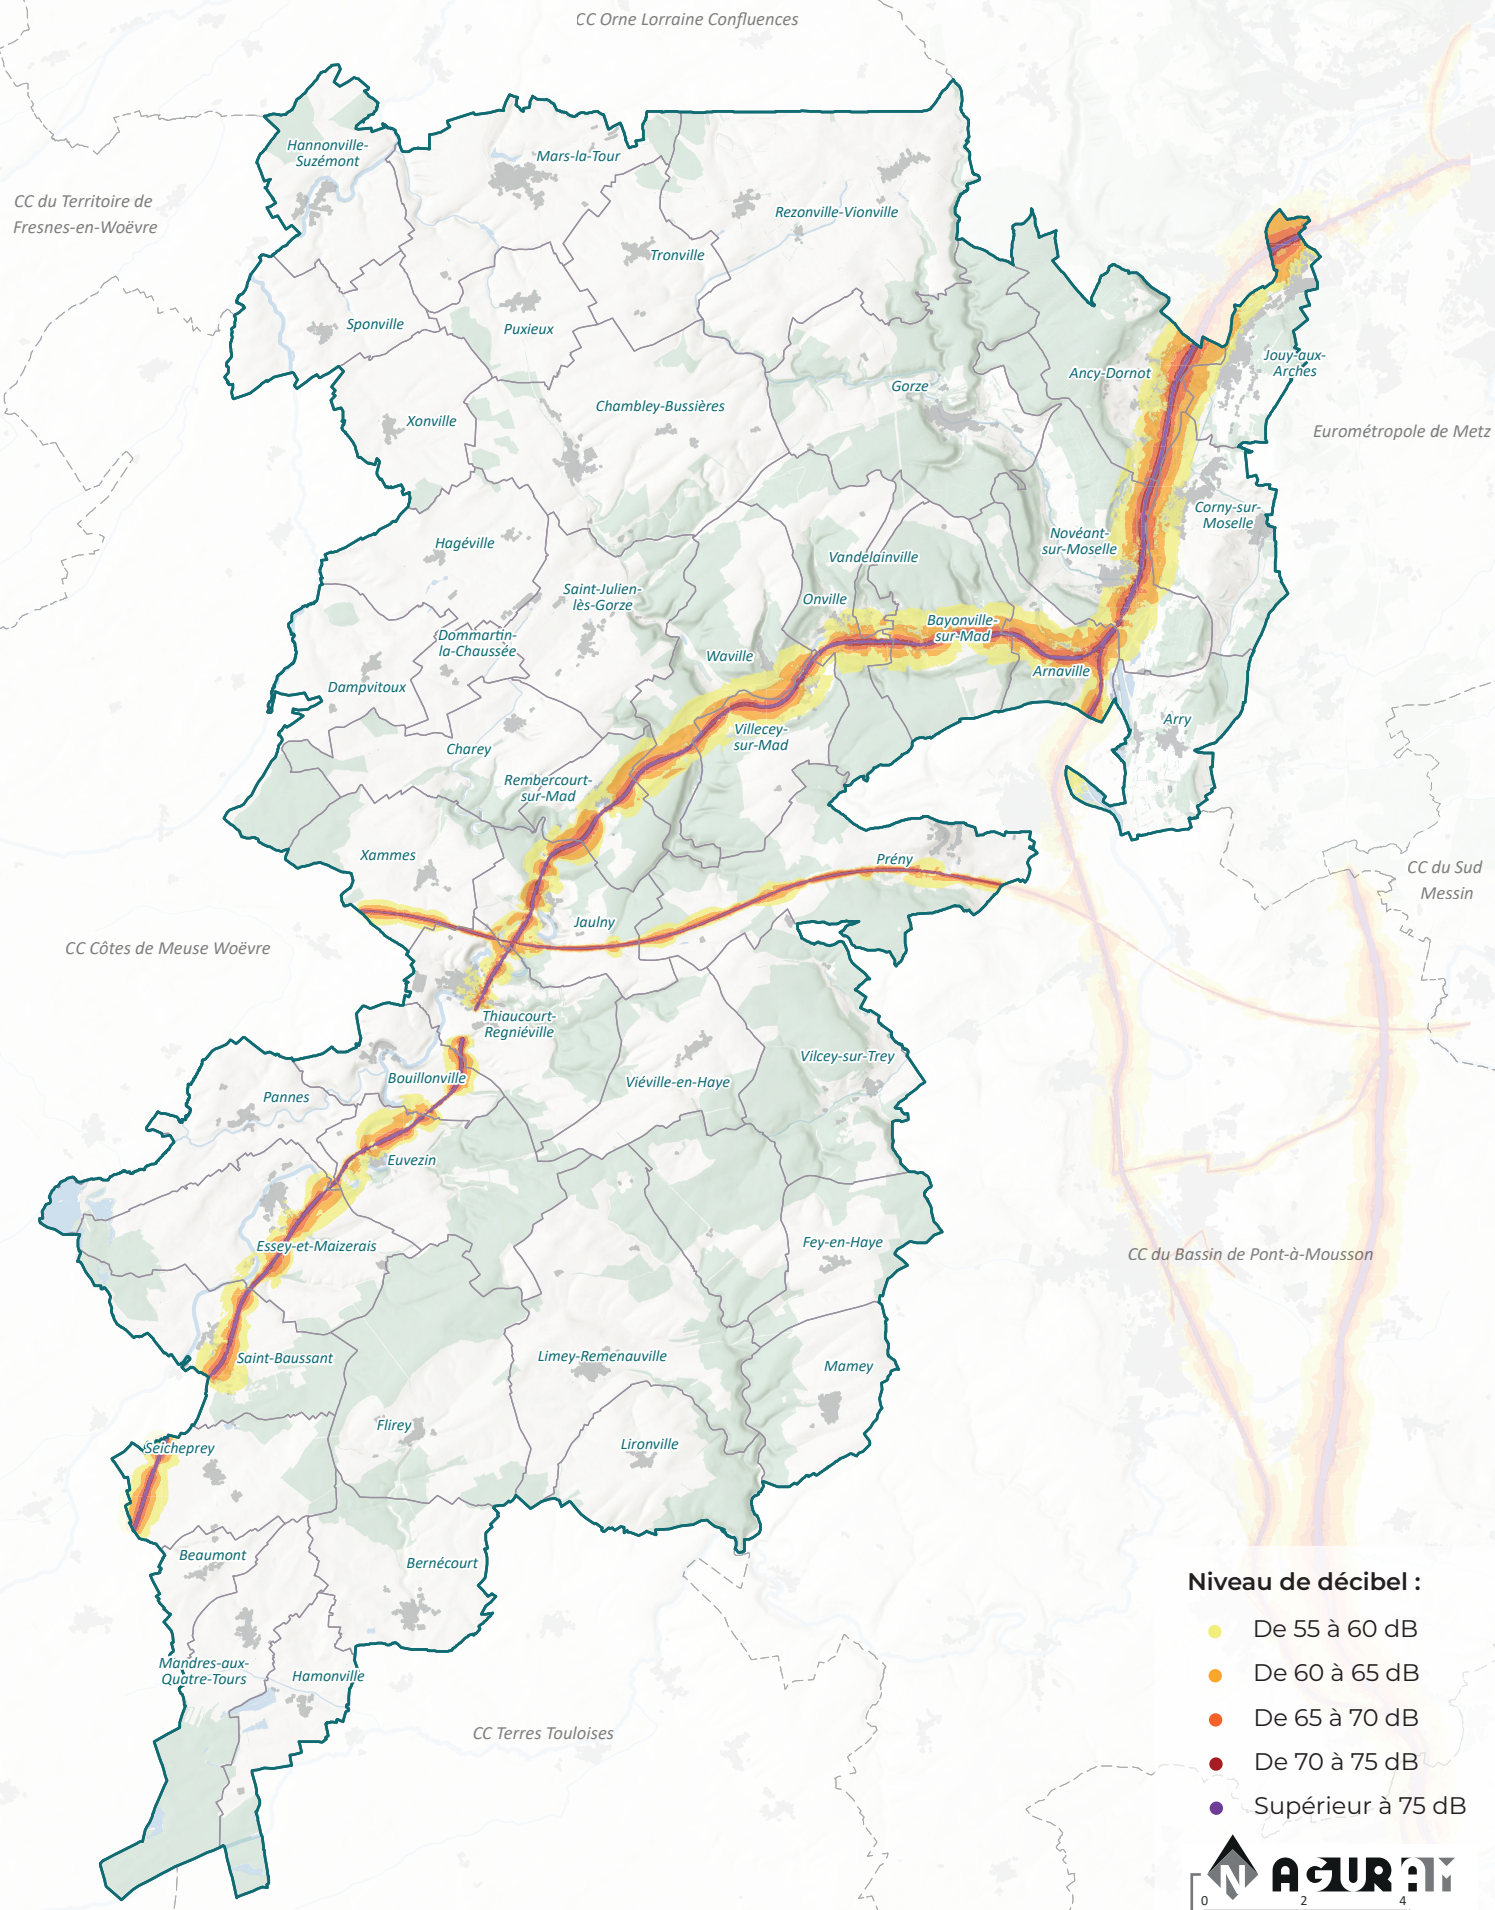

# Carte des zones de bruit LD (de 6h à 18h) - PLUI DE LA CC MAD & MOSELLE

- Niveau de décibel :**
- De 55 à 60 dB
  - De 60 à 65 dB
  - De 65 à 70 dB
  - De 70 à 75 dB
  - Supérieur à 75 dB

**AGURAM**

0 2 4 km

Source : IGN, DDT 54, DDT 57, AGURAM

Novembre 2024