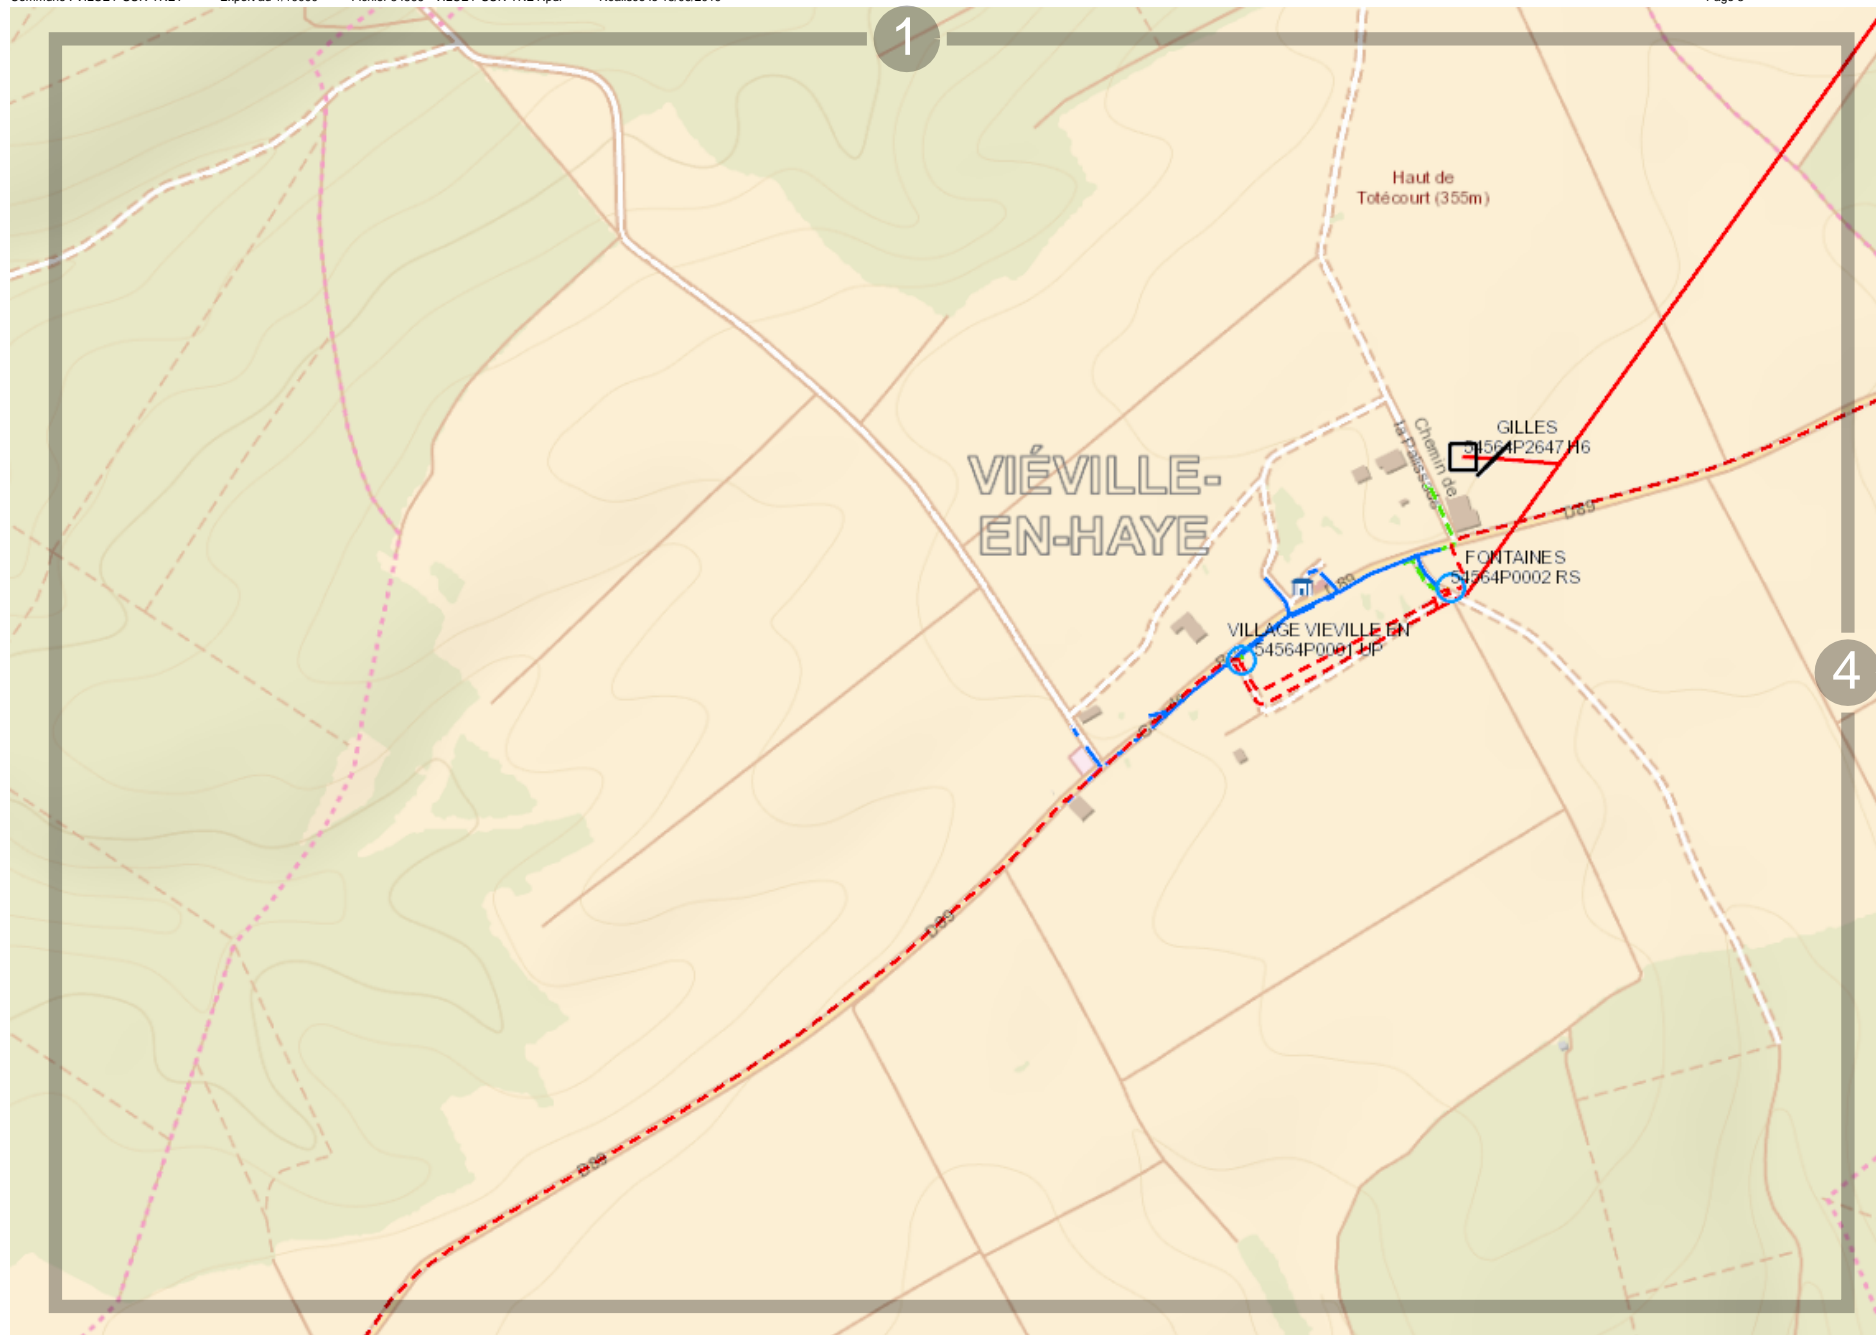

BT	—	Aérien
	- - -	Terrain
HTA	—	Souterrain
	- - -	Aérien
	- - -	Terrain
Racc	—	Souterrain
	- - -	Aérien
	- - -	Souterrain

◇	Armoire HTA
⊗	Répartition
⊞	Poste Source

△	Producteur
□	Client HTA
□	Producteur Client HTA